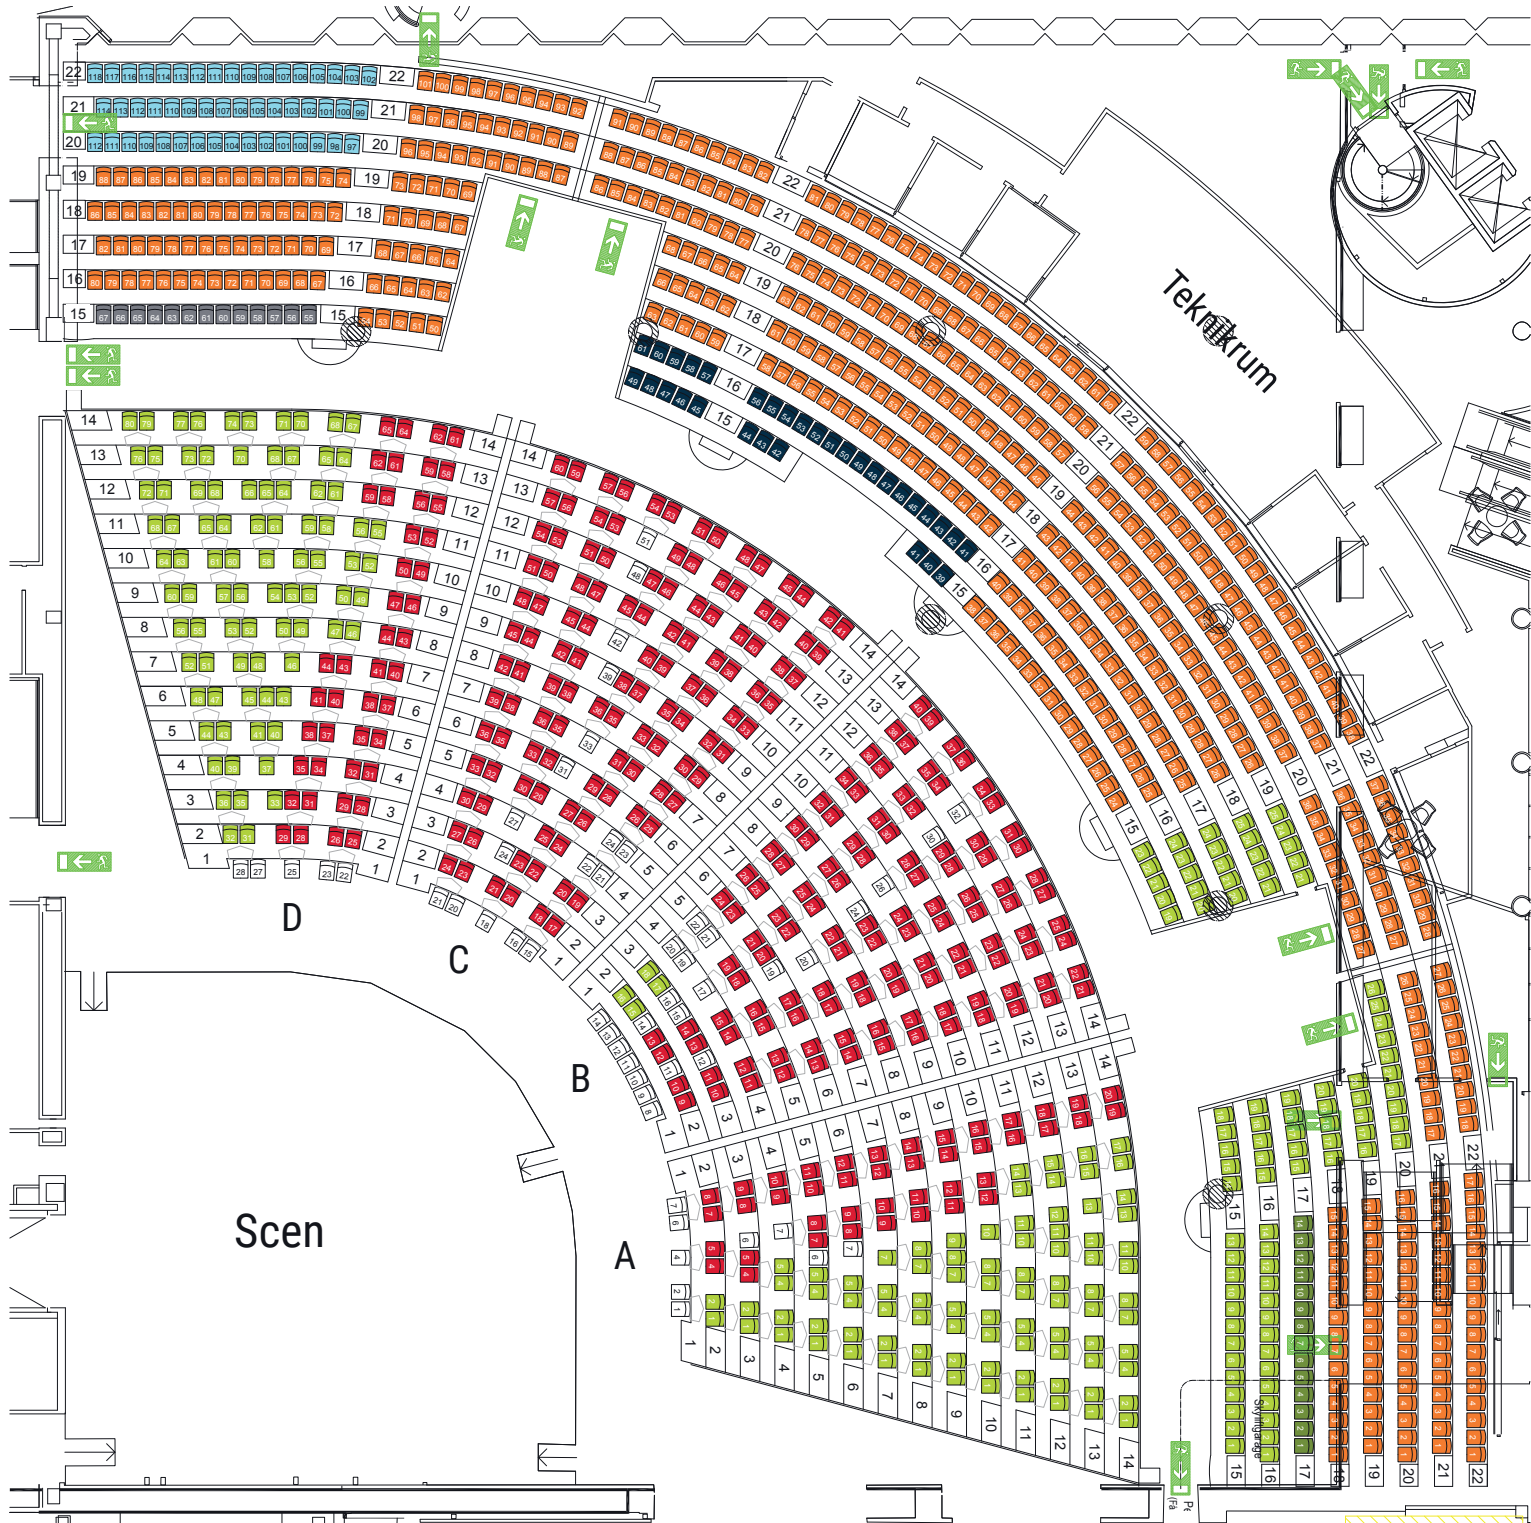

# FRAMTIDEN ÄR HÄR

- |   |   |   |   |
|---|---|---|---|
| <span style="color: red;">■</span> Ombud<br>Förbundsstyrelse  | <span style="color: orange;">■</span> Åhörare                 | <span style="color: darkblue;">■</span> Gäster – pensionärer  | <span style="color: gray;">■</span> Press |
| <span style="color: lightgreen;">■</span> Arbetsgrupper med närvaro<br>Ombudsmän – lokala<br>Ombudsmän – centrala | <span style="color: green;">■</span> Förbundsstyrelsen övriga | <span style="color: darkblue;">■</span> Gäster – arbetsgrupper utan närvaro<br>Gäster – organisationer, förbund, bolag<br>Gäster – enskilda |   |
|   |   | <span style="color: lightblue;">■</span> Gäster – internationella   |   |