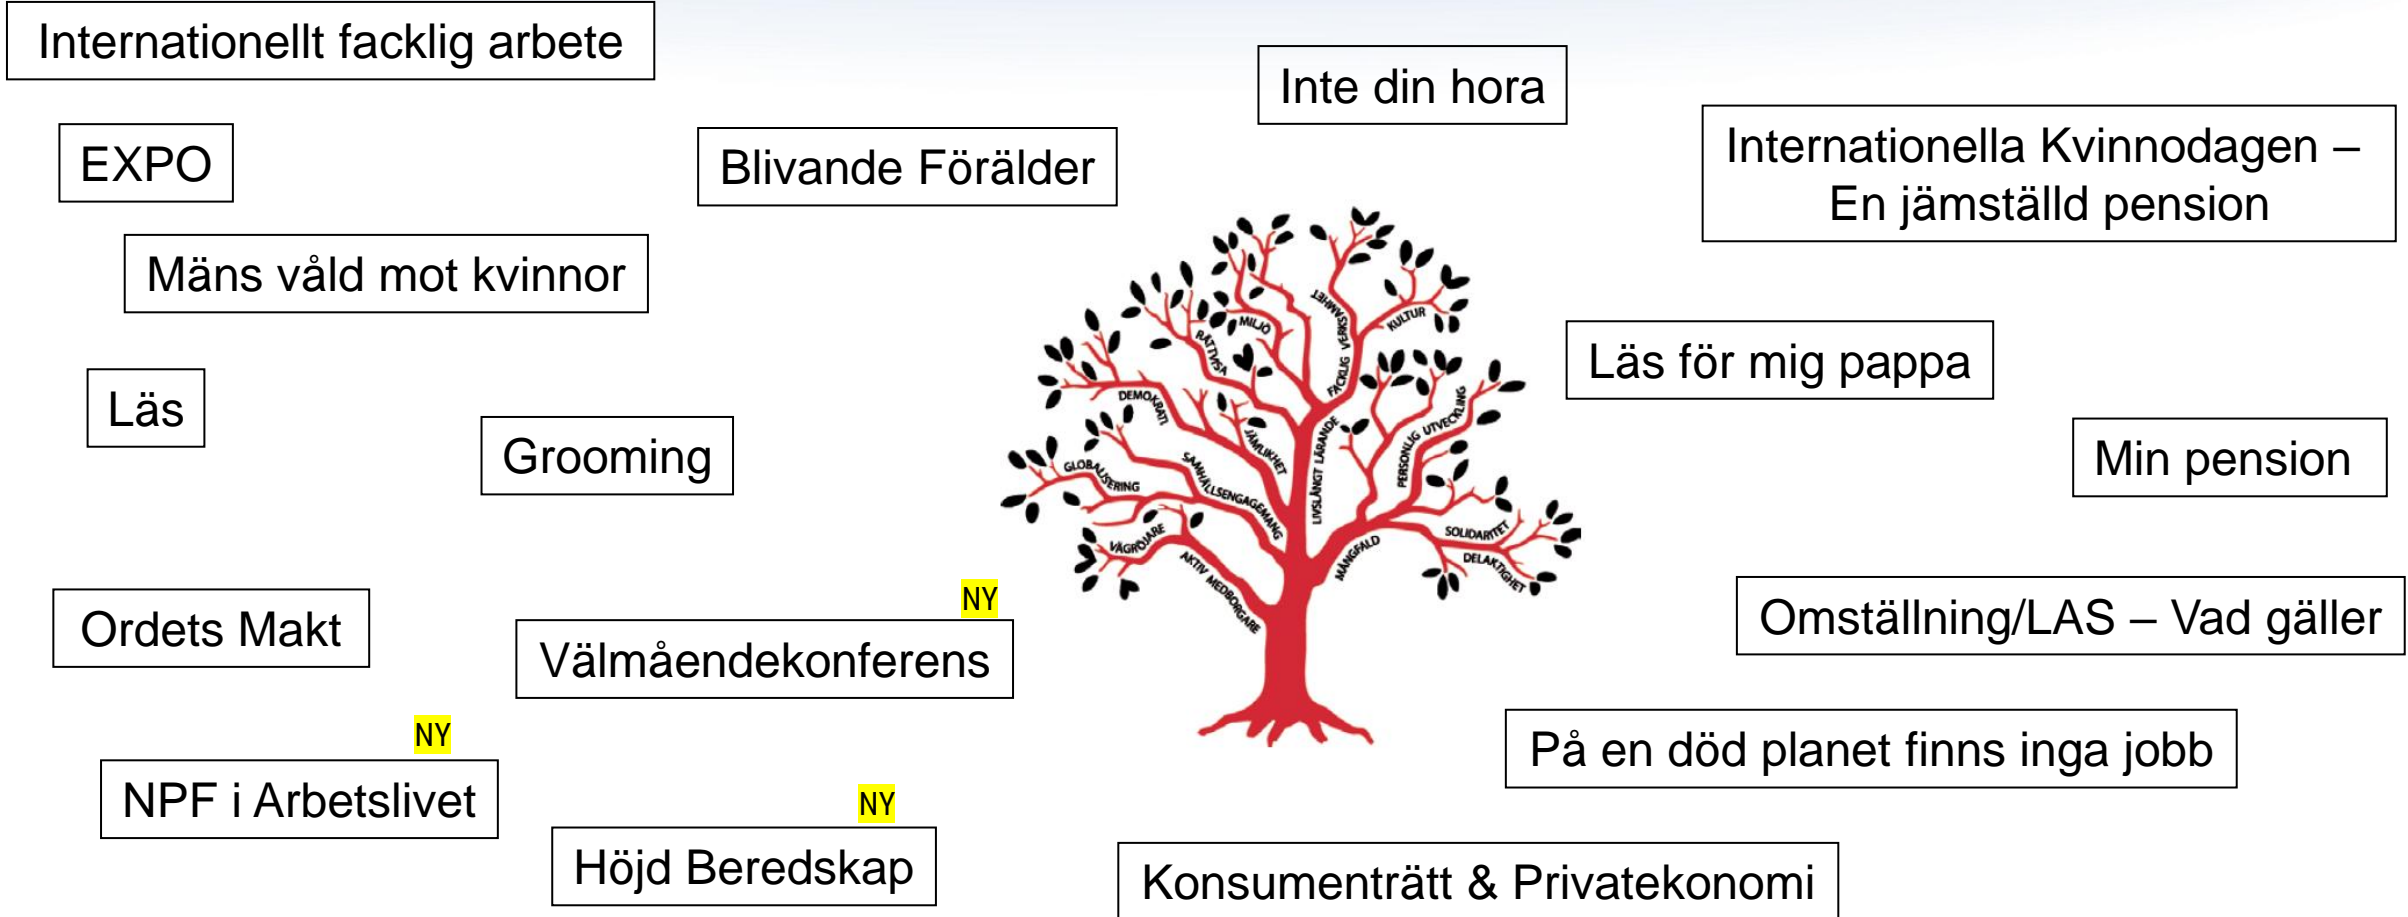

Studievägar 2025

IF METALL GÖTEBORG

Grå = Grundutbildning

Börja alltid här

**På de flesta arbetsmiljöutbildningar
skall arbetsgivaren stå för kursavgiften !
Se särskild anmälningsblankett,
läs noga i kurskatalogen !**

Fokus Arbetsmiljö
1 dag

SAM
Systematisk
Arbetsmiljö
3 dagar

Skyddsombudens Dag
1 dag

Bättre arbetsmiljö
(BAM)
3 + 2 dagar

Psykosocial
Arbetsmiljö
steg 1 - 2 - 3 - 4

Grå = Grundutbildning

NY

Vad händer på mötet?
1 dag

Medlem 55 +
3 dagar

Hela livet - Hela
människan
2 dagar

Om rasism
3 dagar

Om feminism
2 dagar

Facket & Politiken
- en verktygslåda
2 dagar

På tal om det som inte syns
2 dagar

Med livet som insats -
Arbetsmiljökunskap
3 dagar (ej SO)

Studieupptakt inför 2026
1 dag

Studieträff
1 dag

Möteteknik
2 dag

NY

Försäkringskonferens
1 dag

Vidareutbildning för försäkringsansvariga
1 dag

NY

IF Metall Samhället & Politiken
3 dag