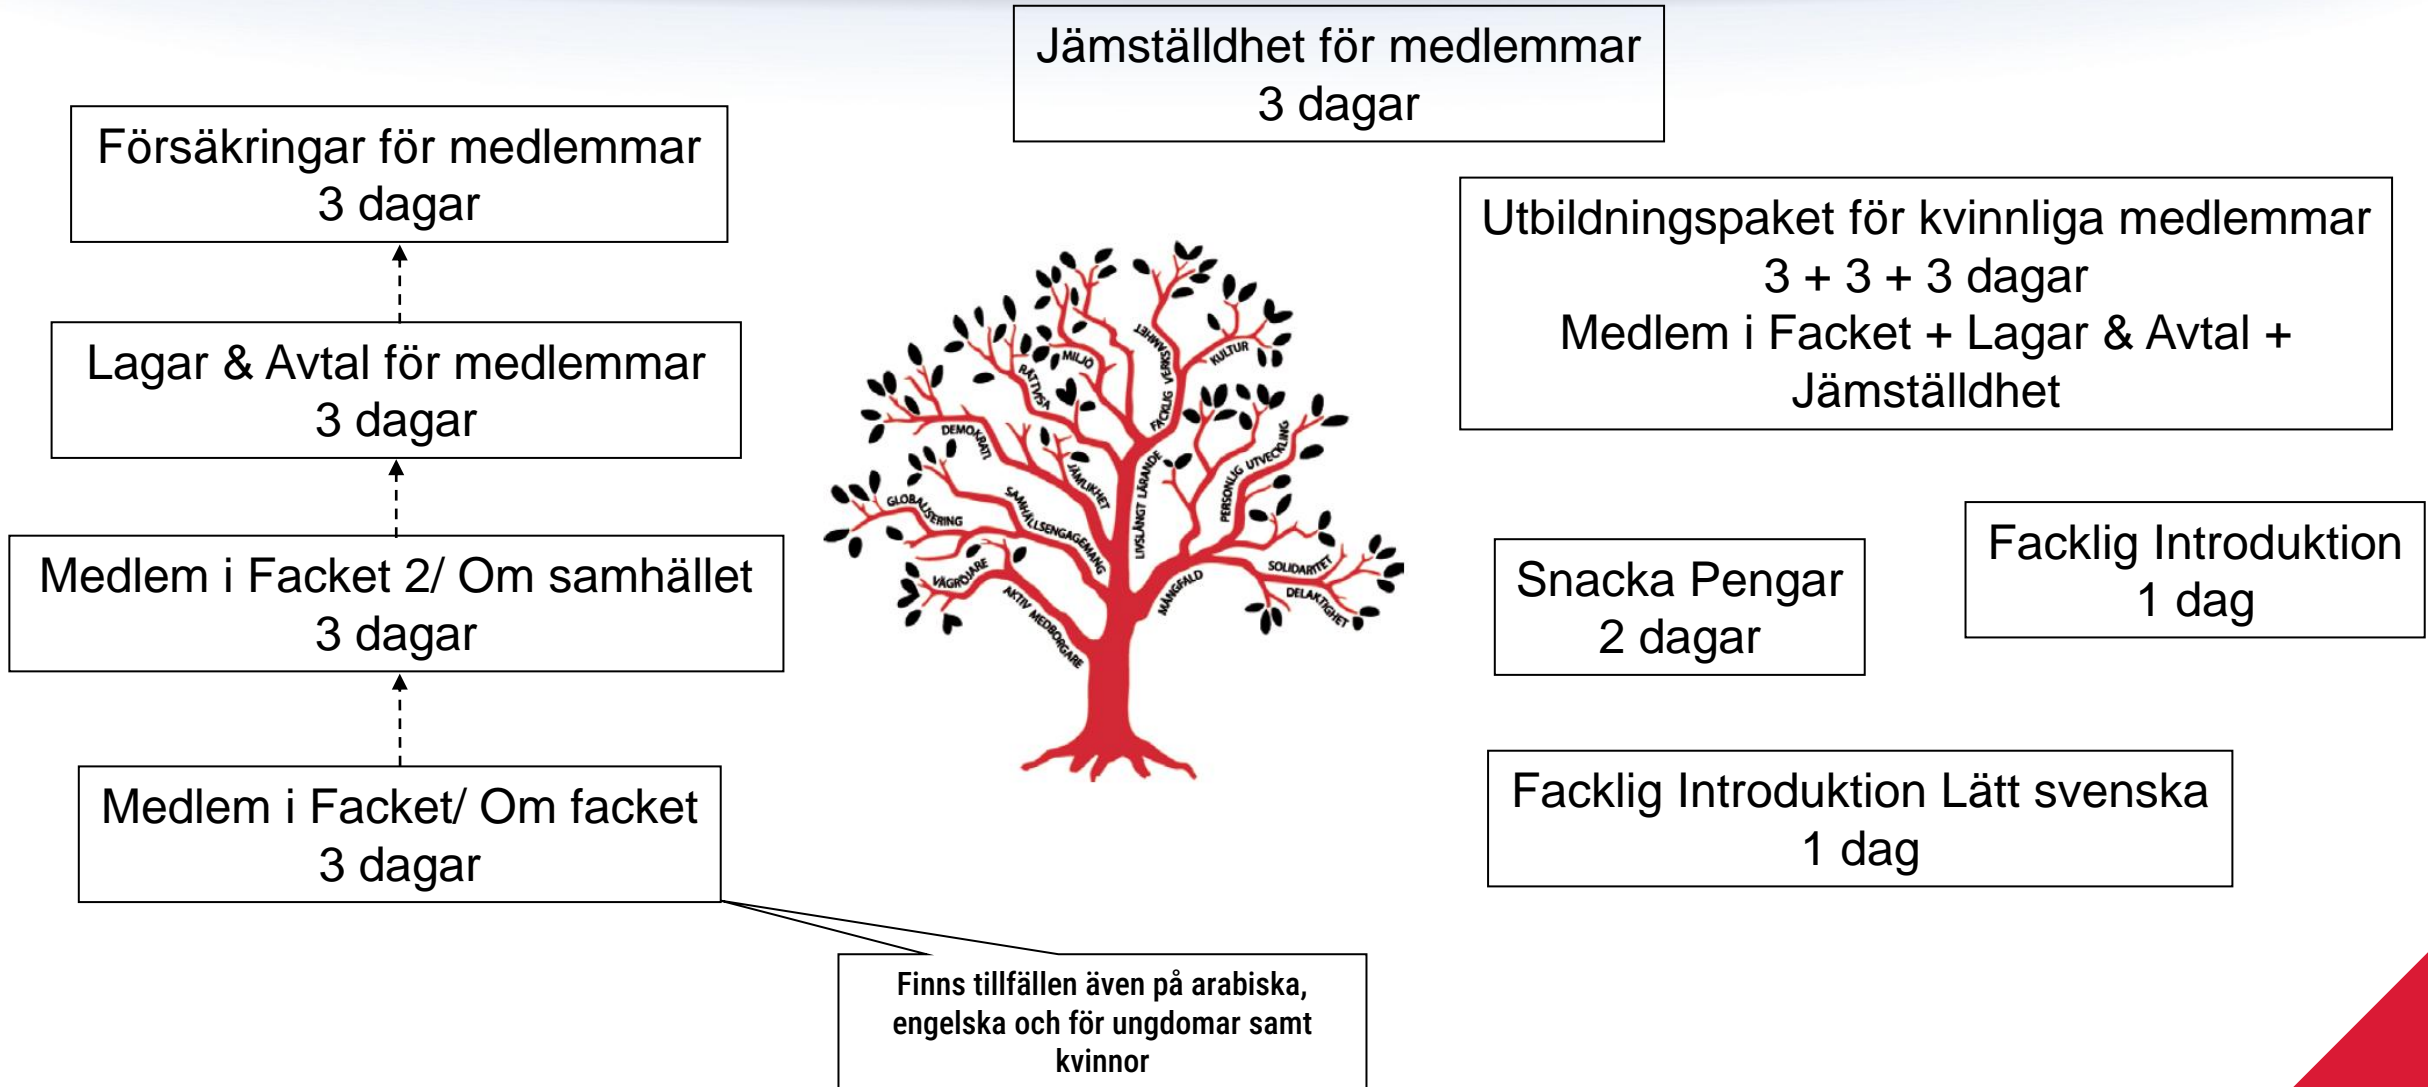

Fokus Arbetsmiljö
1 dag

SAM
Systematisk
Arbetsmiljö
3 dagar

Skyddsombudens Dag
1 dag

Bättre arbetsmiljö
(BAM)
3 + 2 dagar

Psykosocial
Arbetsmiljö
steg 1 - 2 - 3 - 4

Grå = Grundutbildning

NY

Vad händer på mötet?
1 dag