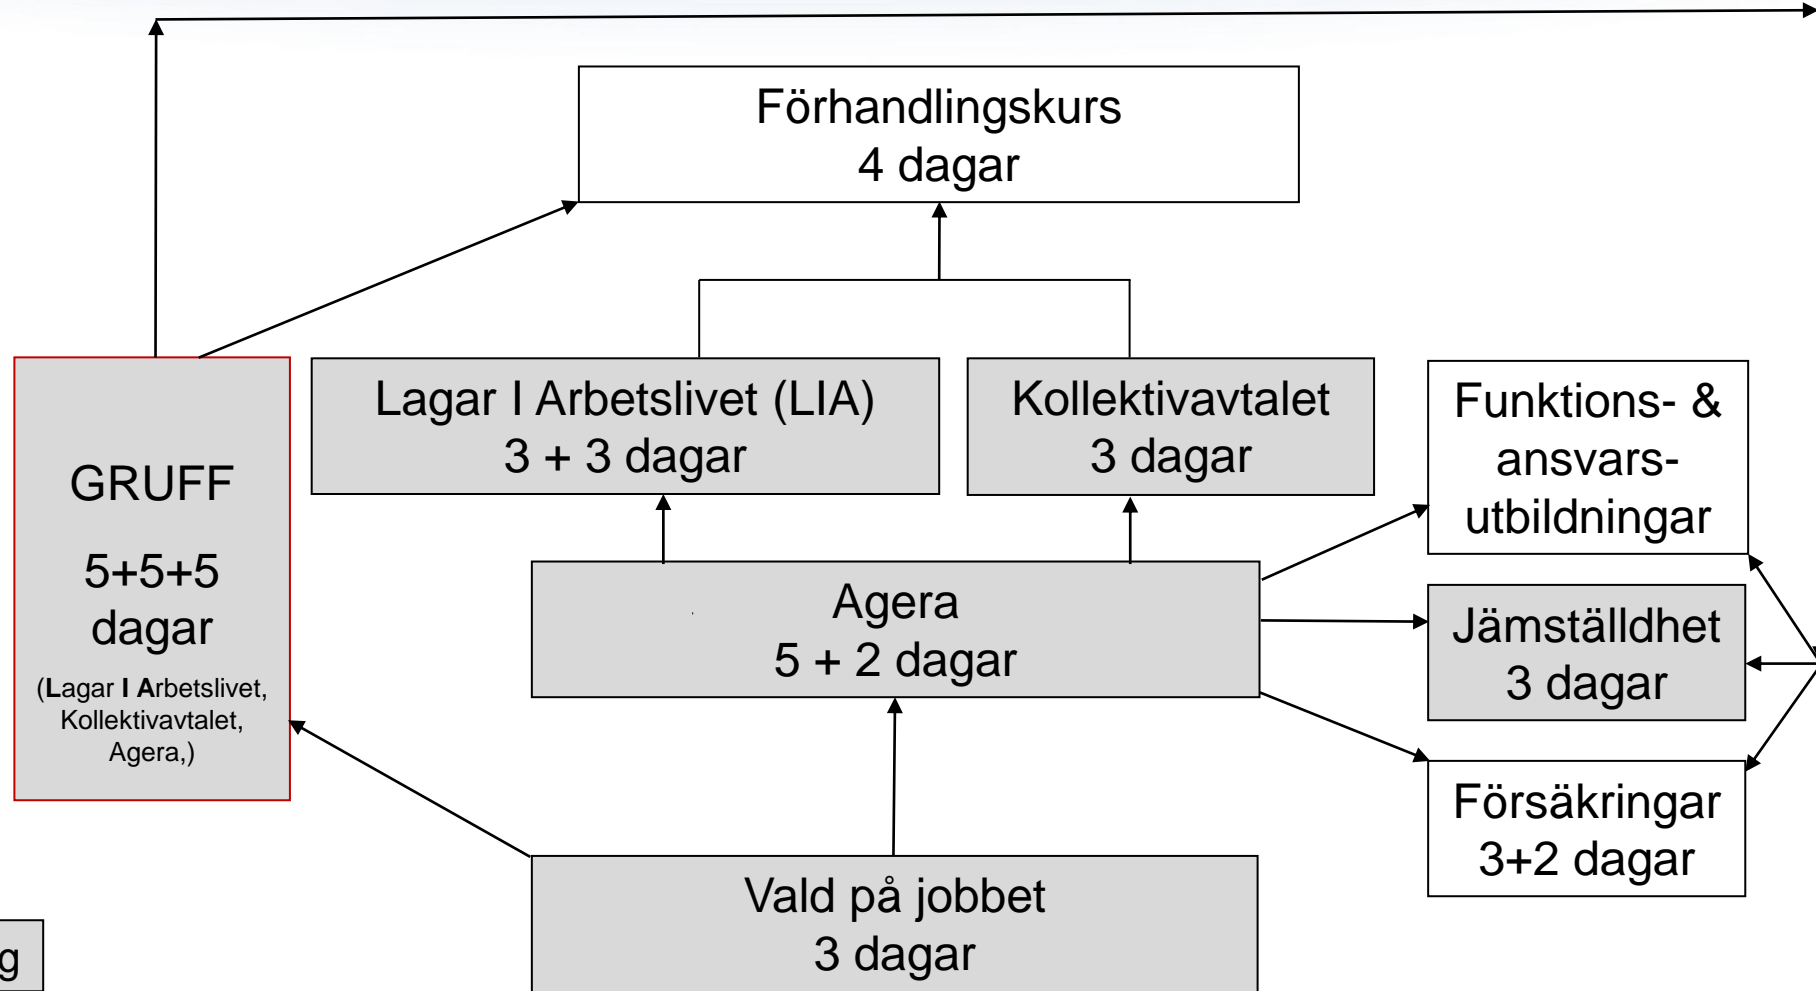

Studievägar 2025

IF METALL GÖTEBORG

Grå = Grundutbildning

Börja alltid här

**På de flesta arbetsmiljöutbildningar
skall arbetsgivaren stå för kursavgiften !
Se särskild anmälningsblankett,
läs noga i kurskatalogen !**

Fokus Arbetsmiljö
1 dag

SAM
Systematisk
Arbetsmiljö
3 dagar

Skyddsombudens Dag
1 dag

Bättre arbetsmiljö
(BAM)
3 + 2 dagar

Psykosocial
Arbetsmiljö
steg 1 - 2 - 3 - 4

Grå = Grundutbildning

NY

Vad händer på mötet?
1 dag